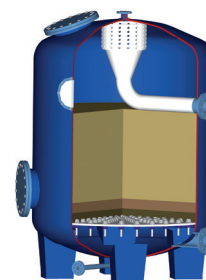

Collecta Adriatic 1 m filterbädd

(kan även levereras med 1,2 m filterbädd)

Art nr	Benämning		
601708	Collecta Adriatic	Ø 600	DN65/65
601710	Collecta Adriatic	Ø 800	DN80/80
601712	Collecta Adriatic	Ø 1000	DN100/100
601714	Collecta Adriatic	Ø 1200	DN125/125
601715	Collecta Adriatic	Ø 1300	DN125/125
601716	Collecta Adriatic	Ø 1400	DN125/125
601718	Collecta Adriatic	Ø 1600	DN150/150
601720	Collecta Adriatic	Ø 1800	DN150/150
601722	Collecta Adriatic	Ø 2000	DN200/200
601724	Collecta Adriatic	Ø 2200	DN200/200
601726	Collecta Adriatic	Ø 2400	DN200/200

* Pris fritt fabrik

Collecta Atlantic DIN-modell

Högre kapacitet än traditionella tryckfilter tack vare djup filterbädd, bästa möjliga rensponing samt normriktig måttsättning.

Collecta Atlantic

Dim. Ø(mm)	Area (m²)	Höjd (mm)	Sand (kg)	Servicevikt (kg)	Kap. (m³/h)
600	0,28	2300	500	836	8,4
800	0,50	2350	900	1.430	15
1000	0,78	2450	1400	2.300	24
1200	1,13	2550	2000	3.370	33
1300	1,33	2600	2400	4.337	40
1400	1,54	2600	2750	4.680	46
1600	2,01	2750	3600	6.240	60
1800	2,54	2900	4550	8.060	75
2000	3,14	3000	5670	10.150	95
2200	3,80	3100	6800	12.630	115
2400	4,52	3200	8100	15.310	138
2600	5,31	3300	9550	18.420	160
2800	6,15	3500	11.000	21.710	190
3000	7,07	3700	12.700	25.350	215
3200	8,04	3900	14.450	30.830	245
3500	9,62	4000	17.300	35.630	290