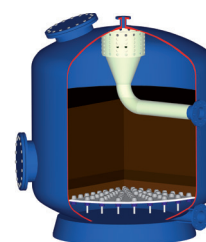

Collecta Adriatic

Dim. Ø (mm)	Area (m²)	Höjd (mm)	Sand (kg)	Servicevikt (kg)	Kap. (m³/h)
600	0,28	1850	420	670	5,6
800	0,50	1850	750	1.070	10
1000	0,78	1900	1170	1.770	15
1200	1,13	1950	1700	2.440	22
1300	1,33	1980	2000	2.950	27
1400	1,54	2000	2310	3.550	30
1600	2,01	2050	3000	4.660	40
1800	2,54	2100	3810	6.170	50
2000	3,14	2150	4710	7.370	63
2200	3,80	2200	5700	11.010	76
2400	4,52	2250	6780	11.620	90